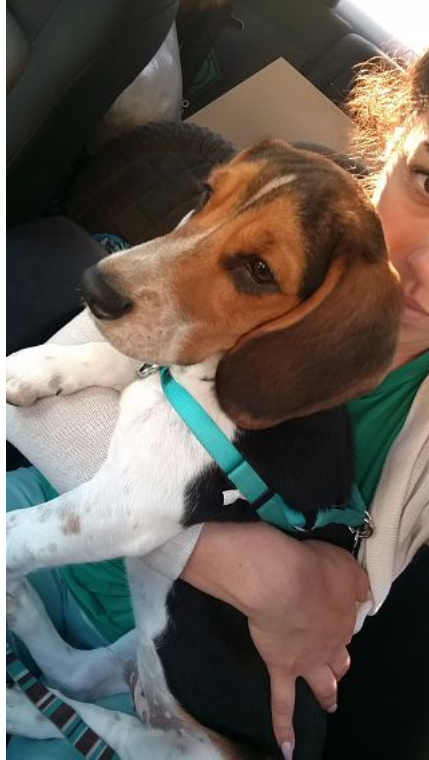

MASCOTA-PERDIDA

Biguel

Sexo: Macho

Raza: Beagle

Fecha: 2017-02-08

Donde:

**Colonia: Playas de Tijuana
Sobre la calle: Calle de la lava sección jardines**

Descripcion:

Es tricolor, con manchas en su abdomen, punta de su cola está quebrada, tiene una mancha en el lomo. Trae collar azul turquesa con su nombre

Contacto:

Telefono: 6644055789

Email: profra.damaris@gmail.com